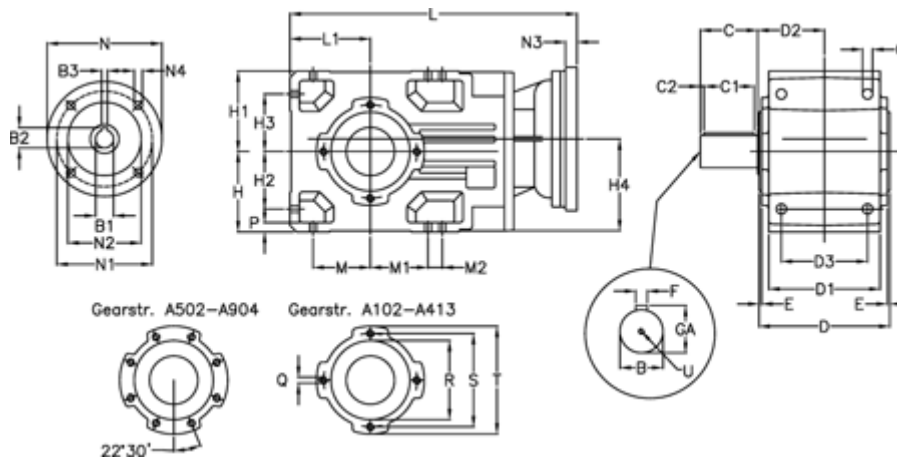

Article number: 296003511691220  
 Description: Bevel helical gearbox  
 A353UR-116,9-P63B5

## Measures

B = 40	D1 = 166	H1 = 100	M2 = 11	Q = M10x17
B1 = 11	D2 = 88.5	H2 = 73	N = 140	R = 110
B2 = 12.8	D3 = 135	H3 = 73	N1 = 115	S = 130
B3 = 4	Description = A353 UR-xx P63 B5	H4 = 114.0	N2 = 95	T = 150
C = 70	E = 3.5	L = 417.0	N3 = 4	U = M12x28
C1 = 60	F = 12	L1 = 100	N4 = M8x19	
C2 = 5.0	GA = 43	M = 73	O = 12.0	
D = 173	H = 100	M1 = 73	P = 11	